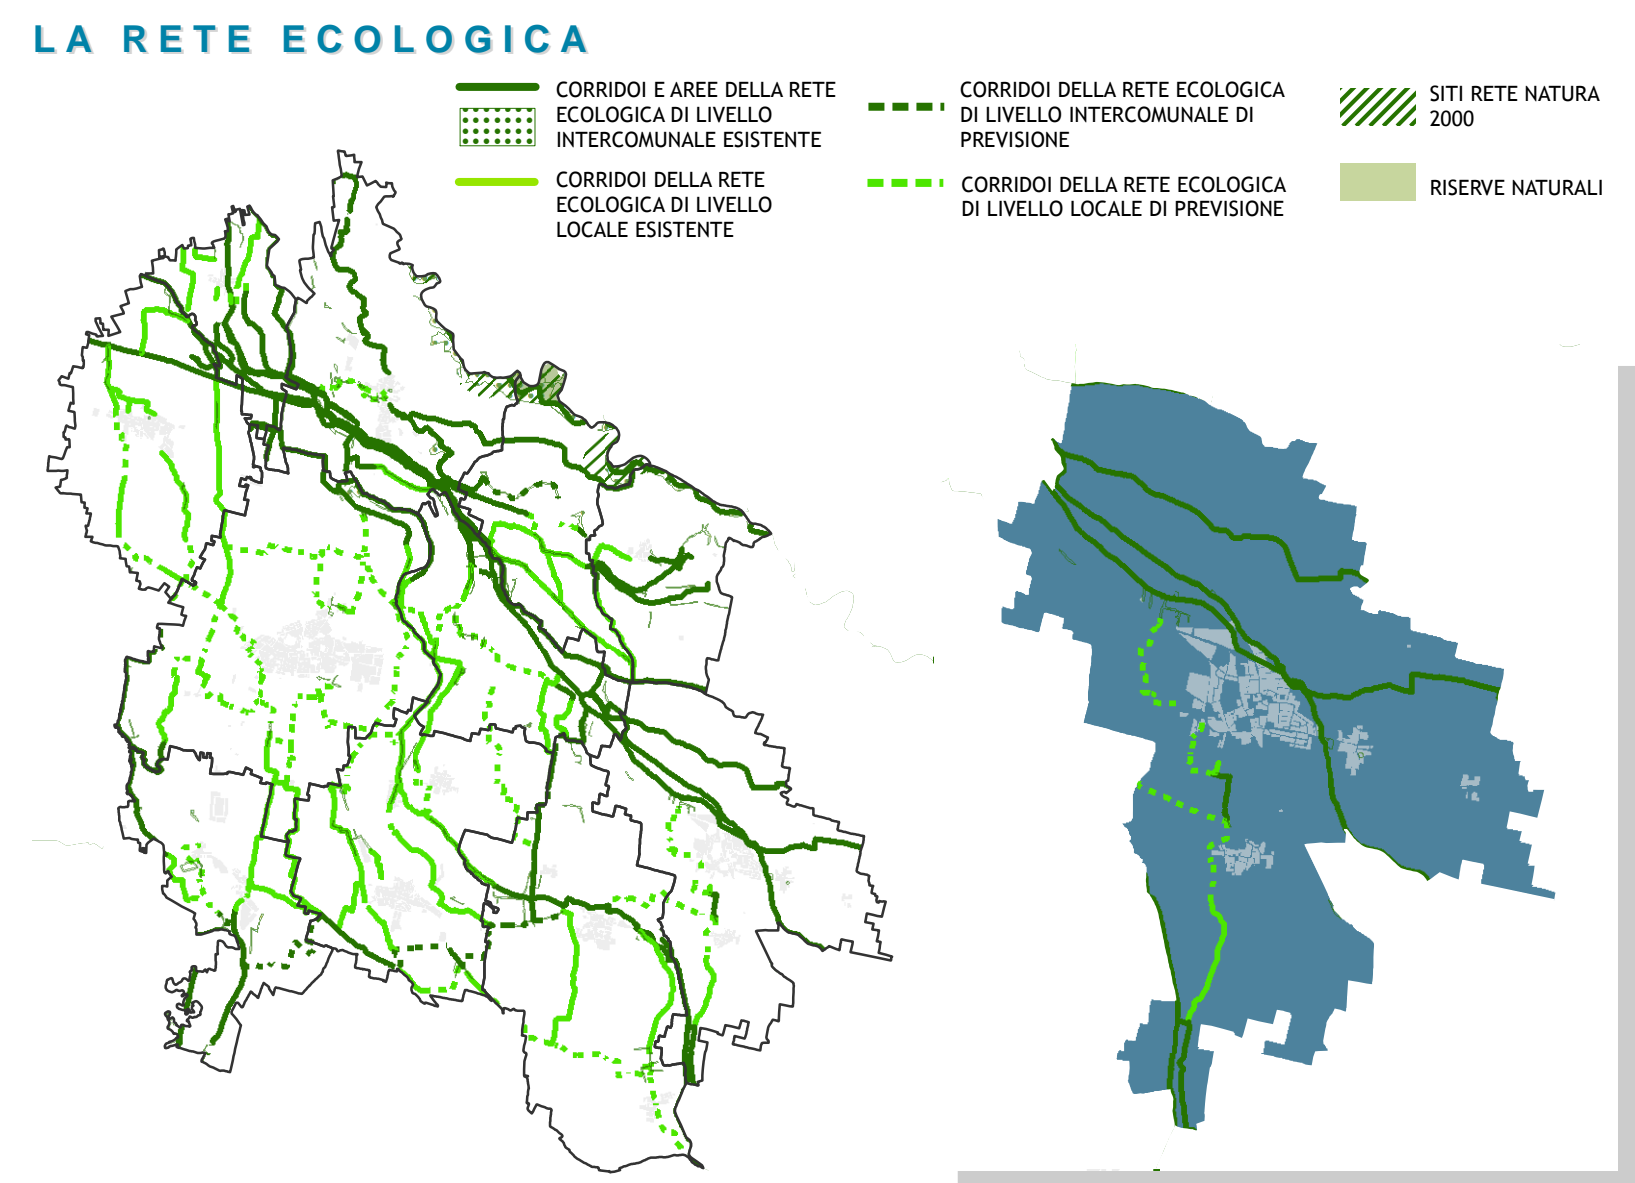

LEGENDA

Comune di Casalbuttano ed Uniti
terre dei navigli

Piano dei Servizi Intercomunale

Carta del PdS-IC

Variante 2012 al PGT-I
Adozione con delibera di CC nr. 30 del 30.09.2013
Approvazione con delibera di CC nr. 8 del 03.04.2014
Pubblicazione sul BURL .....

Il Sindaco ..... l'Assessore ..... il Segretario Comunale .....

Progettisti incaricati: Michela Gadaldi, Alessandro Oliveri
Consulente scientifico: Marcello Magoni

I SERVIZI

LA CITTA' IN TRASFORMAZIONE

LE VOCI DI LEGENDA RIFERITE AD ELEMENTI CHE NON TROVANO LOCALIZZAZIONE SUL TERRITORIO COMUNALE SONO COMUNQUE RIPORTATE POICHE' RIGUARDANO ELEMENTI PRESENTI NELLE TERRE DEI NAVIGLI

SCALA 1:5.000