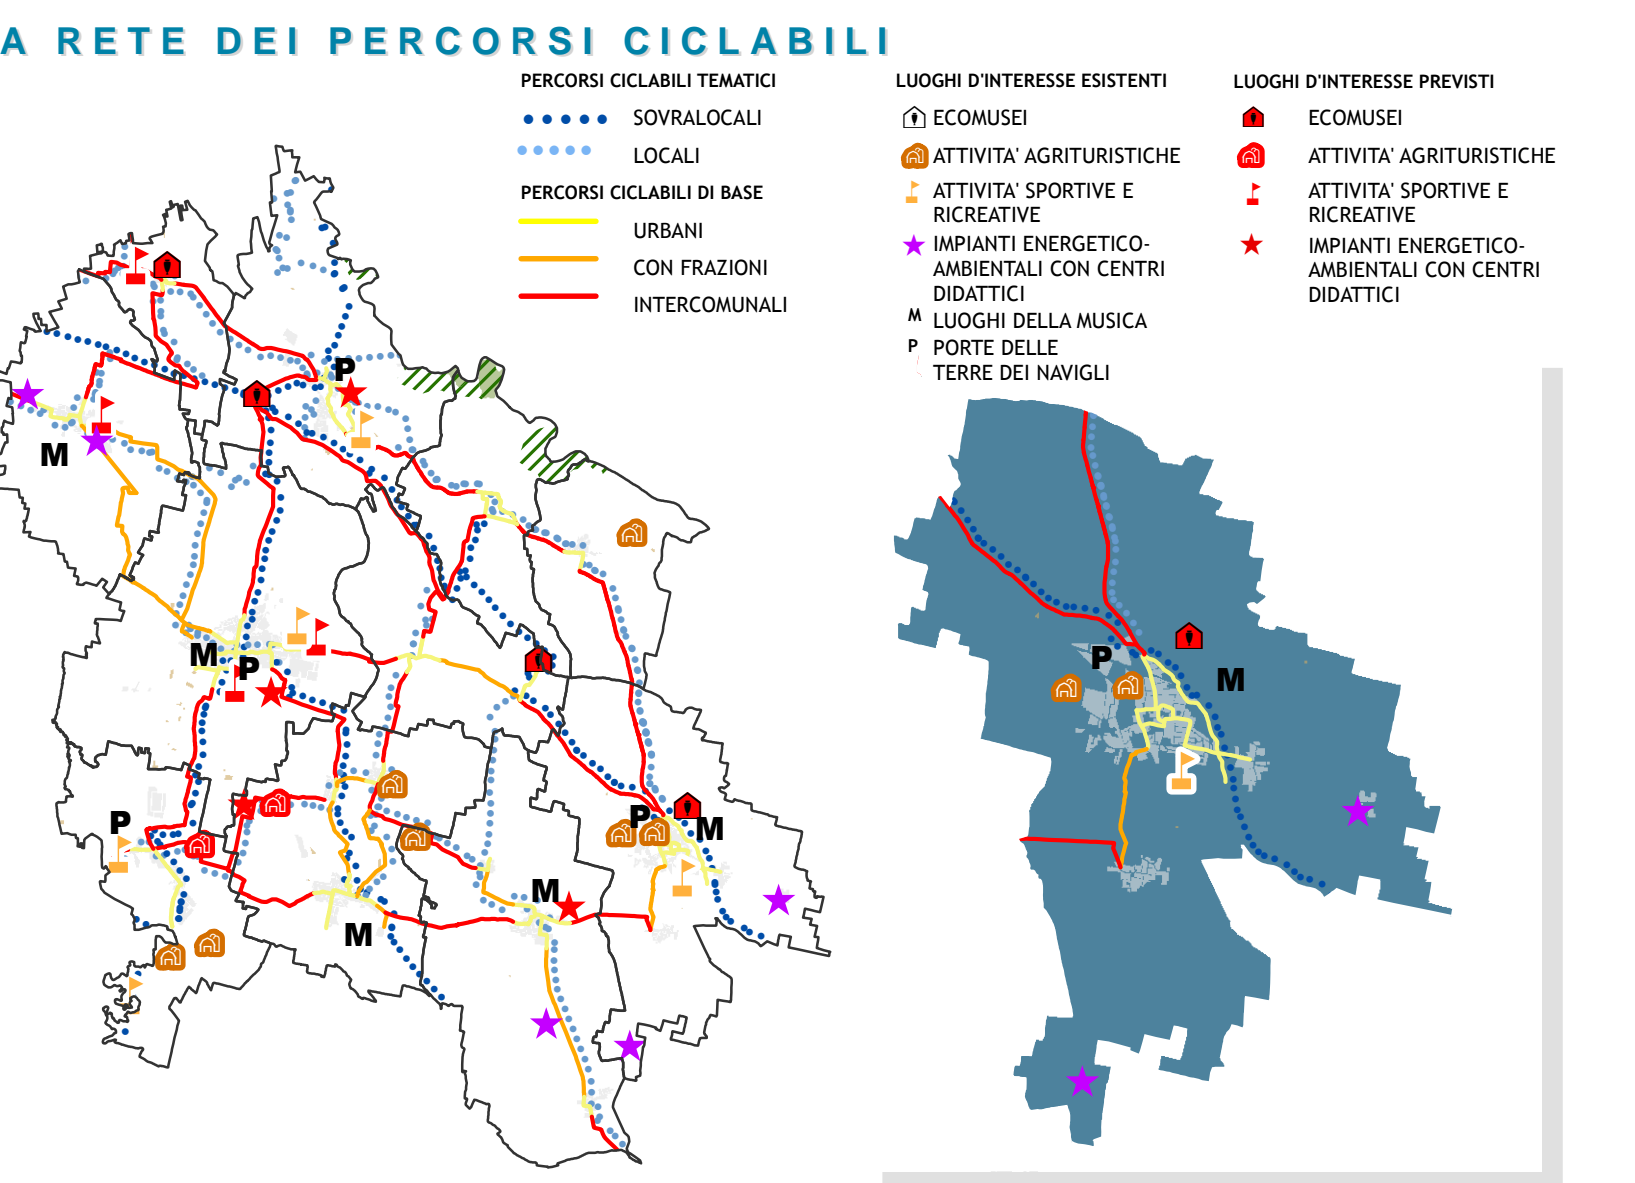

LEGENDA

Comune di Casalbuttano ed Uniti
terre dei navigli

Piano dei Servizi Intercomunale

Carta del PdS-IC

Variante 2012 al PGT-I
Adozione con delibera di CC nr. 30 del 30.09.2013
Approvazione con delibera di CC nr. 8 del 03.04.2014
Pubblicazione sul BURL .....

Il Sindaco ..... l'Assessore ..... il Segretario Comunale .....

Progettisti incaricati: Michela Gadaldi, Alessandro Oliveri
Consulente scientifico: Marcello Magoni

I SERVIZI

LA CITTA' IN TRASFORMAZIONE

LE VOCI DI LEGENDA RIFERITE AD ELEMENTI CHE NON TROVANO LOCALIZZAZIONE SUL TERRITORIO COMUNALE SONO COMUNQUE RIPORTATE POICHE' RIGUARDANO ELEMENTI PRESENTI NELLE TERRE DEI NAVIGLI

SCALA 1:5.000