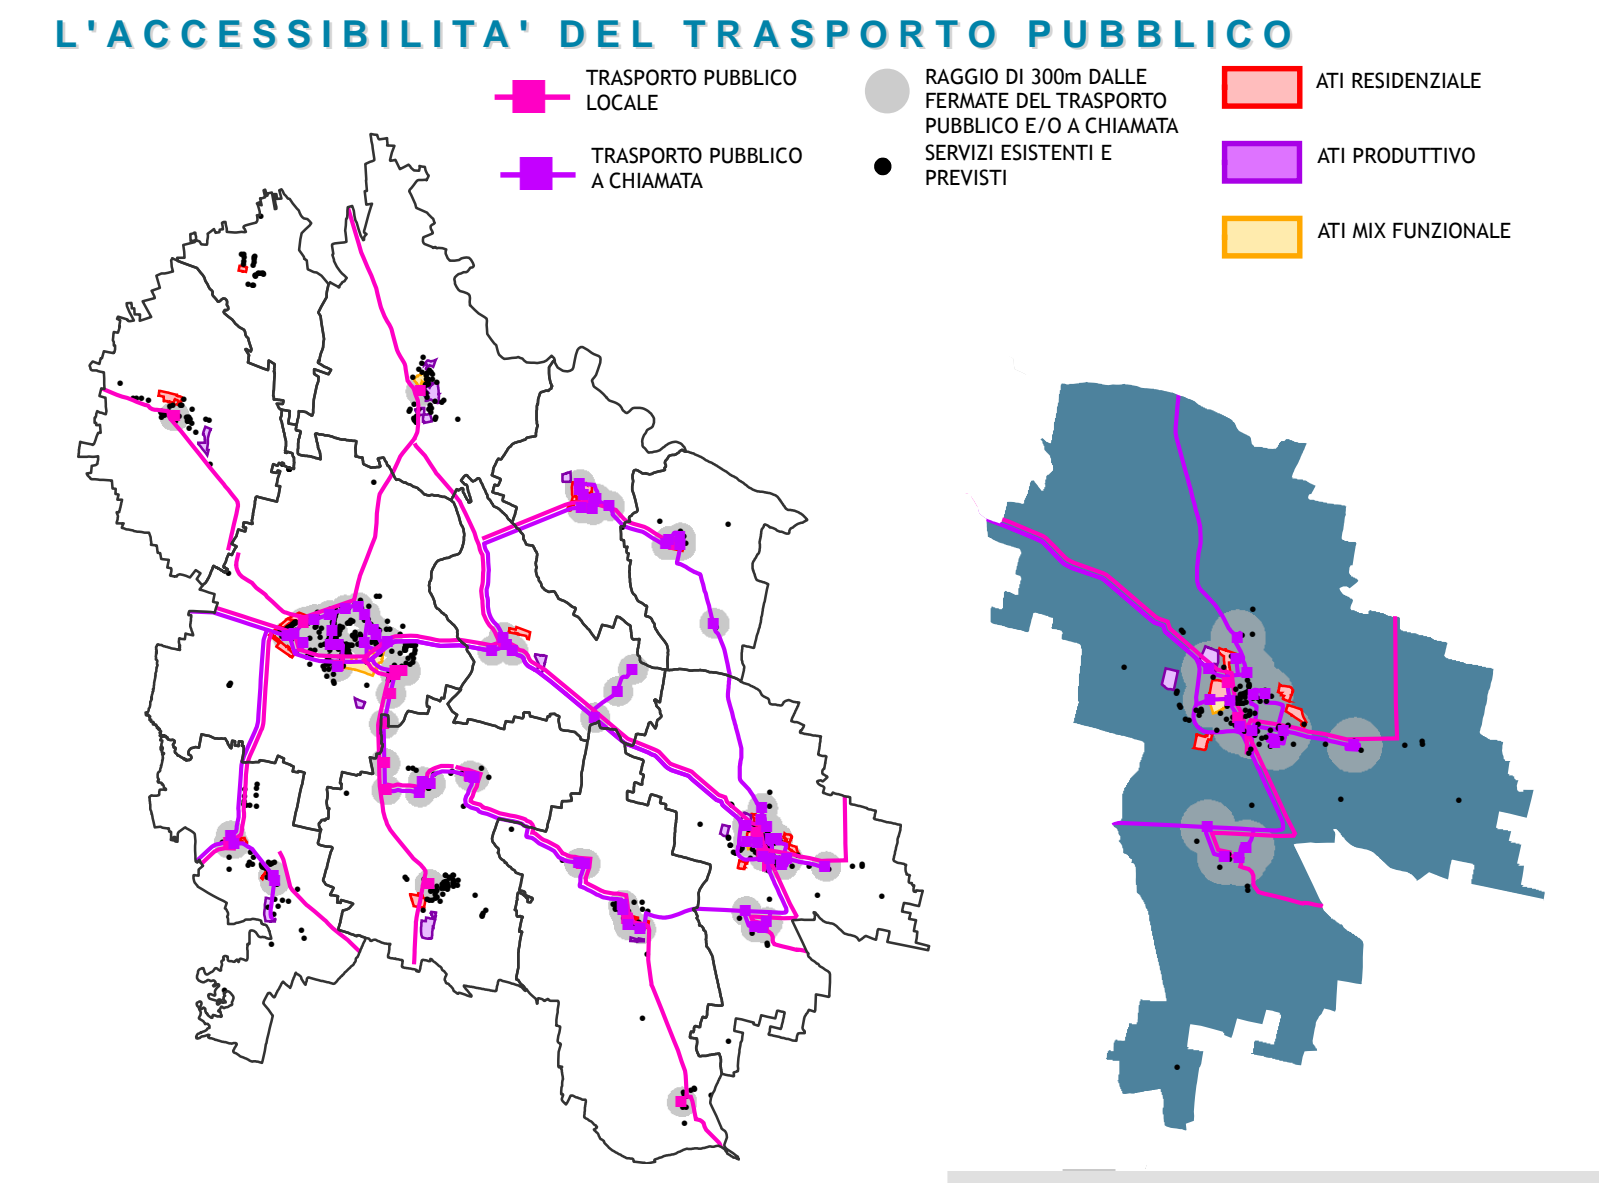

LEGENDA

Comune di Casalbuttano ed Uniti
terre dei navigli

Piano dei Servizi Intercomunale

Carta del PdS-IC

Variante 2012 al PGT-I
Adozione con delibera di CC nr. 30 del 30.09.2013
Approvazione con delibera di CC nr. 8 del 03.04.2014
Pubblicazione sul BURL .....

Il Sindaco ..... l'Assessore ..... il Segretario Comunale .....

Progettisti incaricati: Michela Gadaldi, Alessandro Oliveri
Consulente scientifico: Marcello Magoni

I SERVIZI

LA CITTA' IN TRASFORMAZIONE

LE VOCI DI LEGENDA RIFERITE AD ELEMENTI CHE NON TROVANO LOCALIZZAZIONE SUL TERRITORIO COMUNALE SONO COMUNQUE RIPORTATE POICHE' RIGUARDANO ELEMENTI PRESENTI NELLE TERRE DEI NAVIGLI

SCALA 1:5.000