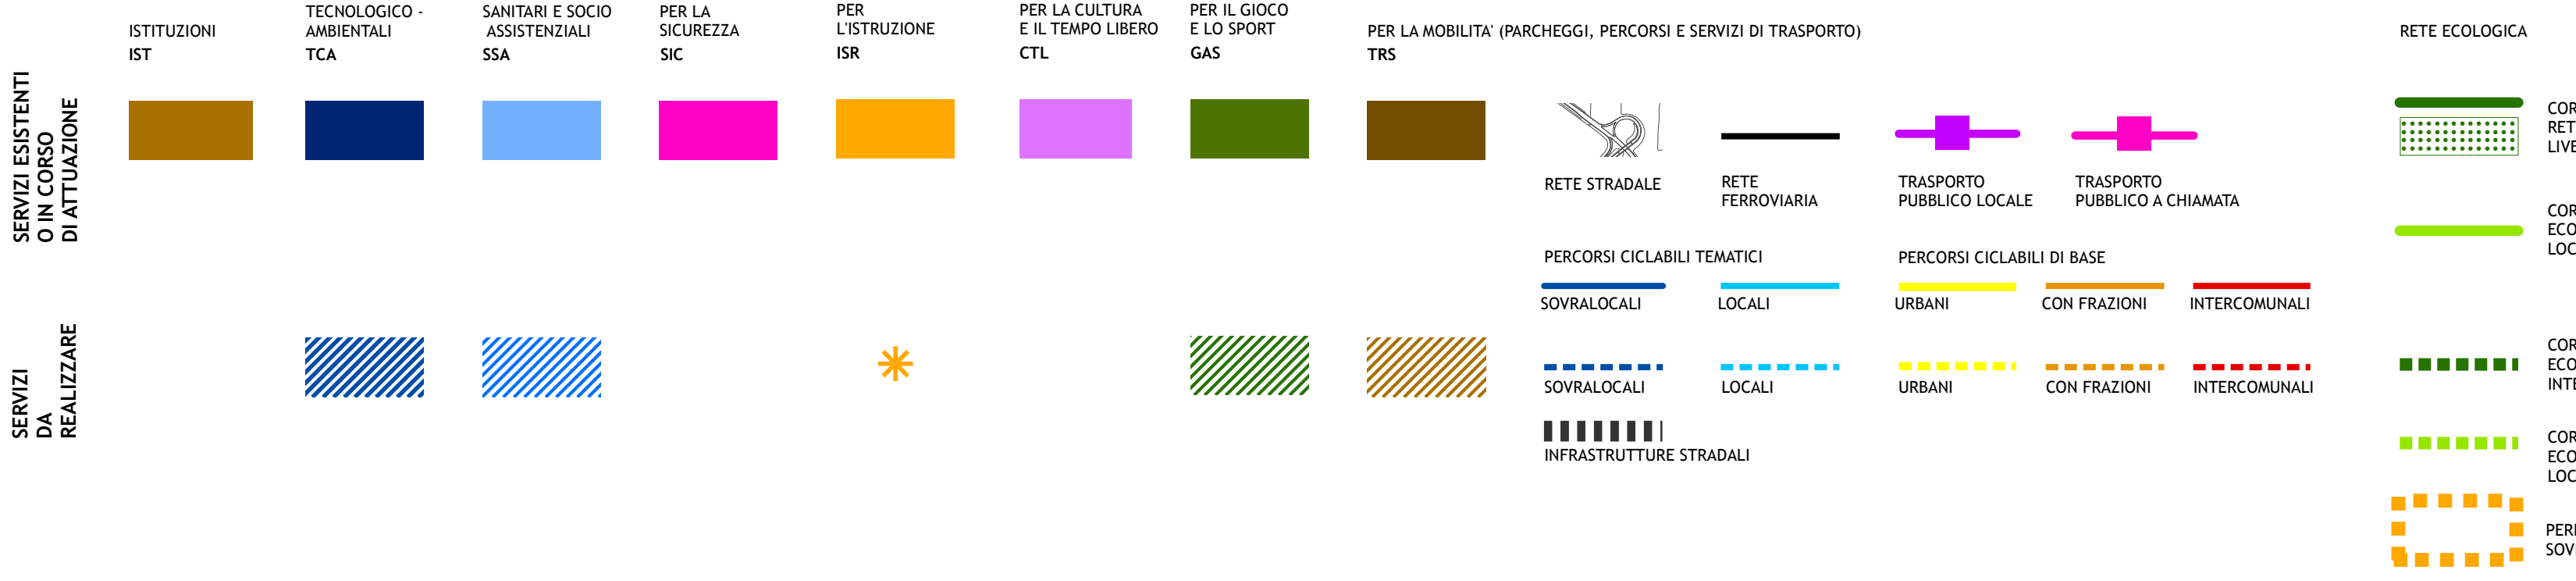

LEGENDA

Comune di Casalbuttano ed Uniti
terre dei navigli

Piano dei Servizi Intercomunale

Carta del PdS-IC

Variante 2012 al PGT-I
Adozione con delibera di CC nr. 30 del 30.09.2013
Approvazione con delibera di CC nr. 8 del 03.04.2014
Pubblicazione sul BURL .....

Il Sindaco ..... l'Assessore ..... il Segretario Comunale .....

Progettisti incaricati: Michela Gadaldi, Alessandro Oliveri
Consulente scientifico: Marcello Magoni

I SERVIZI

LA CITTA' IN TRASFORMAZIONE

LE VOCI DI LEGENDA RIFERITE AD ELEMENTI CHE NON TROVANO LOCALIZZAZIONE SUL TERRITORIO COMUNALE SONO COMUNQUE RIPORTATE POICHE' RIGUARDANO ELEMENTI PRESENTI NELLE TERRE DEI NAVIGLI

SCALA 1:5.000